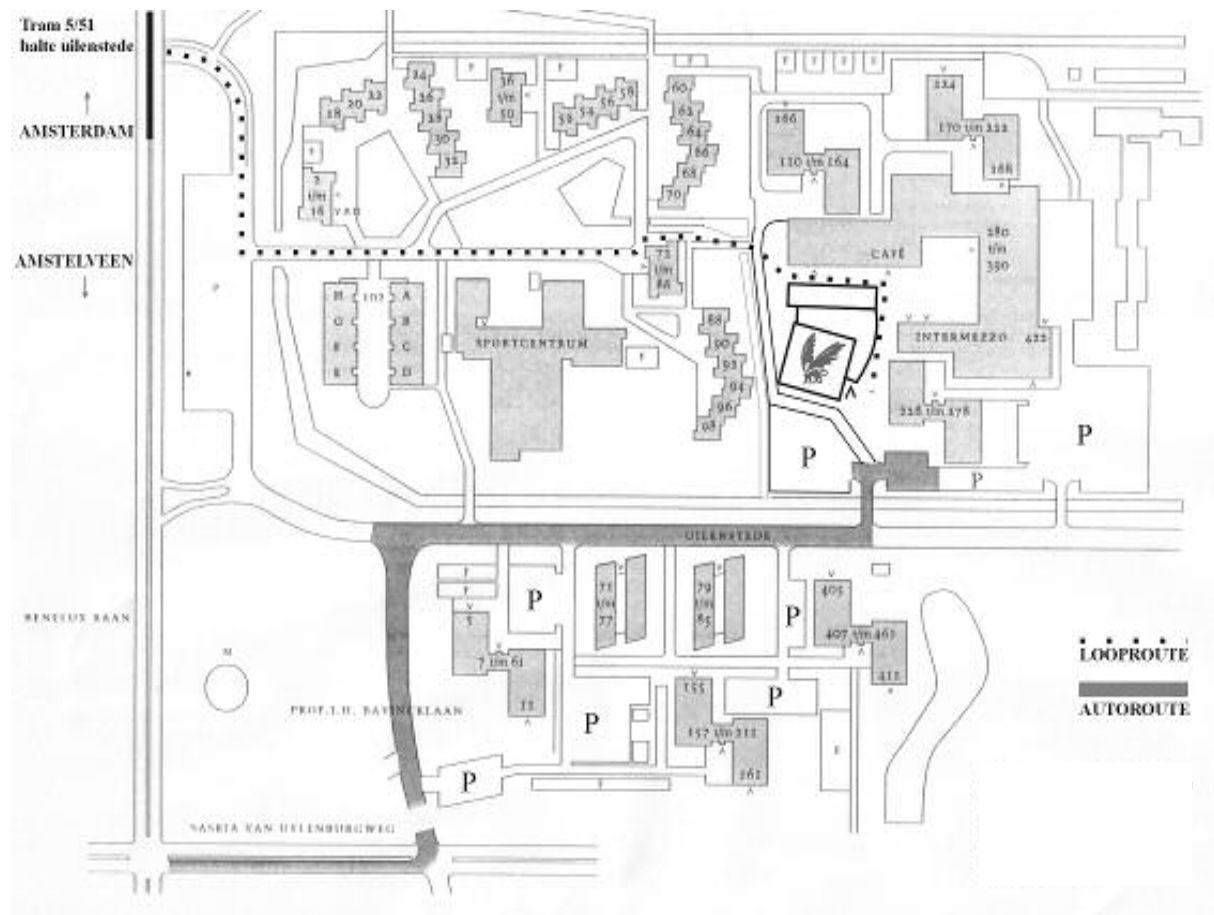

Openbaar vervoer

Met de sneltram 51 vanaf Amsterdam CS, Amsterdam Amstel, of met tram 5 vanaf Amsterdam Zuid. Uitstappen bij halte Uilenstede. Uilenstede ligt vanuit Amsterdam gerekend aan de linkerkant van de weg. Bij verlaten van het tramstation gaat u onderaan de trap linksaf. Vervolgens volgt u de bordjes met Cultuurcentrum VU Griffioen.

Zie het onderstaande kaartje voor de looproute naar het Cultuurcentrum VU, Griffioen.

Automobilisten

1. Via de **A10** (ringweg) afslag **S-108: Amstelveen**, richting Amstelveen. De Amstelveenseweg volgen tot het VU-Ziekenhuis aan de linkerkant van de weg (nieuw gebouw over de weg heen gebouwd). Hier bij verkeerslichten linksaf (De Boelelaan). Vervolgens bij de Buitenveldertselaan (brede weg met trambaan in de middenberm) rechtsaf en de weg blijven volgen tot de bordjes Uilenstede en deze volgen.
2. Via de **A9** (Den Haag, Haarlem, Utrecht) afslag **4: Ouderkerk / Amstelveen Oost**. Richting Ouderkerk aanhouden, en bij verkeerslichten linksaf. Na tweede verkeerslichten rechtsaf en de weg blijven volgen tot de bordjes Uilenstede en deze volgen.

Zie het onderstaande kaartje voor de autoroute op Uilenstede naar de Griffioen en de parkeerplaatsen.

Griffioen, Cultuurcentrum VU
Uilenstede 106
1183 AM Amstelveen
tel: 020 - 444 51 00
fax: 020 - 444 51 09